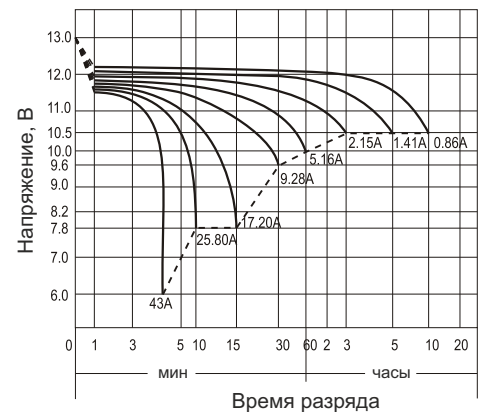

► Спецификация

Кол-во элементов в блоке	6
Номинальное напряжение	12
Емкость (C ₁₀)	10 Ач
Ток холодного пуска (-18°C)	190 А
Вес	3,18 кг
Срок службы	3-5 лет
Температура эксплуатации	от -20°C до 55°C
Номинальная рабочая температура	25±3°C
Режим полного заряда	постоянным напряжением: 14,4 - 15,0 В при 25°C ток заряда: 2,58А; время заряда: 15-18 часов. постоянным током: 0,86А до напряжения 14,4В время заряда: 4 часа
Режим постоянного подзаряда	начальный ток заряда не ограничен, напряжение: 13,5-13,8 В при 25°C
Саморазряд	2% в месяц при 20°C
Технология герметизации	AGM
Выводы	Тип А
Полярность	прямая (+ -)
Материал корпуса	ABS (акрило-бутадиено-стирол), огнеупорный корпус, согласно UL94-V0

► Размеры, мм:

Длина	150±2.0
Ширина	88±2.0
Высота	93±2.0
Высота (с клеммами)	93±2.0

Разрядные характеристики

Выводы

Санкт-Петербург
Лиговский пр., д.85 оф.1Н
тел.: (812) 325-10-69
Москва
ул. Краснопрудная, д. 28
тел.: (495) 933-88-30, (499)264-80-43
Москва
Нагорный пр-д., д.7
тел.: (495) 543-73-70, 543-73-71
Нижегород
ул. Окт. Революции, д. 43 оф. 213
тел.: (831) 257-81-81, 257-81-80