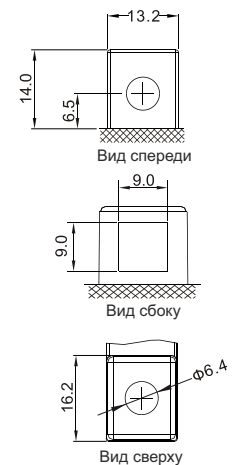

► Спецификация

Кол-во элементов в блоке	6
Номинальное напряжение	12
Емкость (C ₁₀)	10 Ач
Ток холодного пуска (-18°C)	190 А
Вес	3,18 кг
Срок службы	3-5 лет
Температура эксплуатации	от -20°C до 55°C
Номинальная рабочая температура	25±3°C
Режим полного заряда	постоянным напряжением: 14,4 - 15,0 В при 25°C ток заряда: 2,58А; время заряда: 15-18 часов. постоянным током: 0,86А до напряжения 14,4В время заряда: 4 часа
Режим постоянного подзаряда	начальный ток заряда не ограничен, напряжение: 13,5-13,8 В при 25°C
Саморазряд	2% в месяц при 20°C
Технология герметизации	AGM
Выводы	Тип А
Полярность	прямая (+ -)
Материал корпуса	ABS (акрило-бутадиено-стирол), огнеупорный корпус, согласно UL94-V0

► Размеры, мм:

Длина	150±2.0
Ширина	88±2.0
Высота	93±2.0
Высота (с клеммами)	93±2.0

Разрядные характеристики

Выводы

Санкт-Петербург
Лиговский пр., д.85 оф.1Н
тел.: (812) 325-10-69
Москва
ул. Краснопрудная, д. 28
тел.: (495) 933-88-30, (499)264-80-43
Москва
Нагорный пр-д., д.7
тел.: (495) 543-73-70, 543-73-71
Нижегород
ул. Окт. Революции, д. 43 оф. 213
тел.: (831) 257-81-81, 257-81-80