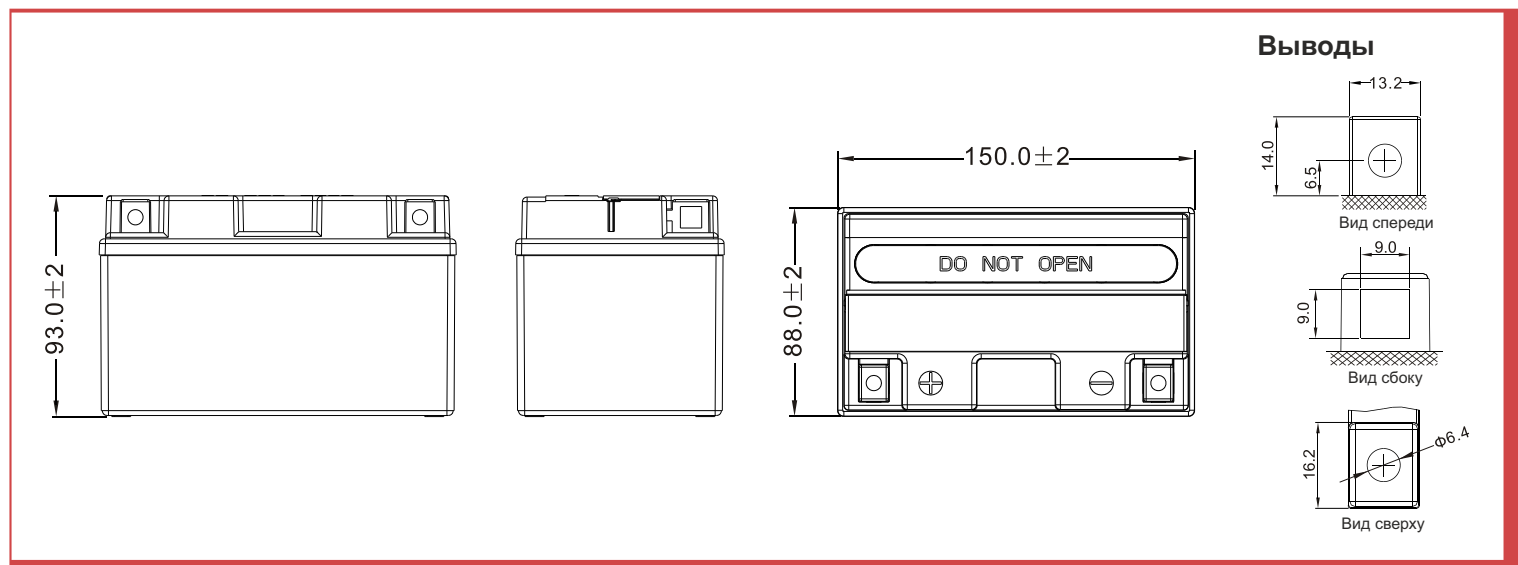

► Спецификация

Кол-во элементов в блоке	6
Номинальное напряжение	12
Емкость (C ₁₀)	10 Ач
Ток холодного пуска (-18°C)	190 А
Вес	3,18 кг
Срок службы	3-5 лет
Температура эксплуатации	от -20°C до 55°C
Номинальная рабочая температура	25±3°C
Режим полного заряда	постоянным напряжением: 14,4 - 15,0 В при 25°C ток заряда: 2,58А; время заряда: 15-18 часов. постоянным током: 0,86А до напряжения 14,4В время заряда: 4 часа
Режим постоянного подзаряда	начальный ток заряда не ограничен, напряжение: 13,5-13,8 В при 25°C
Саморазряд	2% в месяц при 20°C
Технология герметизации	AGM
Выводы	Тип А
Полярность	прямая (+ -)
Материал корпуса	ABS (акрило-бутадиено-стирол), огнеупорный корпус, согласно UL94-V0

► Размеры, мм:

Длина	150±2.0
Ширина	88±2.0
Высота	93±2.0
Высота (с клеммами)	93±2.0

Разрядные характеристики

Выводы

Санкт-Петербург
Лиговский пр., д.85 оф.1Н
тел.: (812) 325-10-69
Москва
ул. Краснопрудная, д. 28
тел.: (495) 933-88-30, (499)264-80-43
Москва
Нагорный пр-д., д.7
тел.: (495) 543-73-70, 543-73-71
Нижегород
ул. Окт. Революции, д. 43 оф. 213
тел.: (831) 257-81-81, 257-81-80